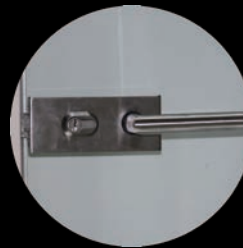

V E T R E R I A
EDIL GLASS

Porte Interne

Mod. Gressa

Porta con imbotte in legno laccato a poro aperto, vetro 8 mm temperato satinato con righe incisi e ferramenta cromo.

Mod. Gressa

Door with wooden jambs in open pore lacquer, 8 mm tempered with satin chrome ironmongery and incised lines.

Mod. Doccione
Porta con imbotte in legno laccato a poro aperto, 8 mm temperato bronzo con decoro sabbiato e ferramenta bronzo

Mod. Doccione
Door with wooden jambs in open pore lacquered, 8 mm tempered bronze with sandblasted decoration and bronze ironmongery.

Mod. Verna

Porta con imbotte in legno laccato bianco, vetro 8 mm temperato trasparente con decoro sabbiato e ferramenta cromo.

Mod. Verna

Door jambs in white lacquered wood, 8 mm tempered glass with sandblasted decoration and chrome ironmongery.

Mod. Beccia

Porta con imbotte in legno laccato bianco, vetro 8 mm temperato trasparente con decoro sabbiato e ferramenta cromo.

Mod. Beccia

Door jambs in white lacquered wood, 8 mm tempered glass with sandblasted decoration and chrome ironmongery.