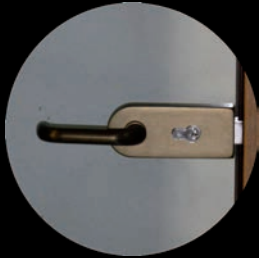

V E T R E R I A
EDIL GLASS

Porte Interne

Mod. Gressa

Porta con imbotte in legno laccato a poro aperto, vetro 8 mm temperato satinato con righe incisi e ferramenta cromo.

Mod. Gressa

Door with wooden jambs in open pore lacquer, 8 mm tempered with satin chrome ironmongery and incised lines.

Mod. Doccione
Porta con imbotte in legno laccato a poro aperto, 8 mm temperato bronzo con decoro sabbiato e ferramenta bronzo

Mod. Doccione
Door with wooden jambs in open pore lacquered, 8 mm tempered bronze with sandblasted decoration and bronze ironmongery.

Mod. Verna

Porta con imbotte in legno laccato bianco, vetro 8 mm temperato trasparente con decoro sabbiato e ferramenta cromo.

Mod. Verna

Door jambs in white lacquered wood, 8 mm tempered glass with sandblasted decoration and chrome ironmongery.

Mod. Beccia

Porta con imbotte in legno laccato bianco, vetro 8 mm temperato trasparente con decoro sabbiato e ferramenta cromo.

Mod. Beccia

Door jambs in white lacquered wood, 8 mm tempered glass with sandblasted decoration and chrome ironmongery.